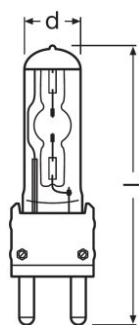

Elektriska data

Nominell watttal	1200,00 W
Nominell märkspänning	100 V
Märkström	13,8 A

Fotometrisk data

Nominell Ljusflöde	110000 lm
Färgtemperatur	6000 K

Mått

Diameter	42,0 mm
Längd	200,0 mm

Livslängder

Livslängd	1000 h
-----------	--------

Logistiska data

Produktnummer	Produktbeskrivning	Förpackningsenhet (Styck/Enhet)	Dimensioner (längd x bredd x höjd)	Volym	Bruttovikt
4052899301740	HMI EVENT 1200 W	Transportförpackning g 1	310 mm x 160 mm x 165 mm	8.18 dm ³	387.00 g