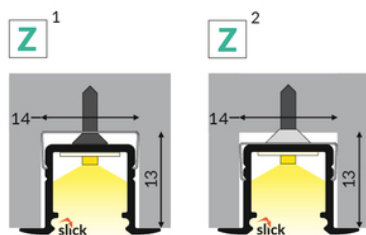

TOPMET LIGHT KŁOSOWICZ WIŚNIEWSKI sp. z o.o.

Ostrowska 354 | 61-312 Poznań | POLAND

tel.: +48 61 872 75 00

info@topmet.pl

pdf card generation date: 19.04.2026